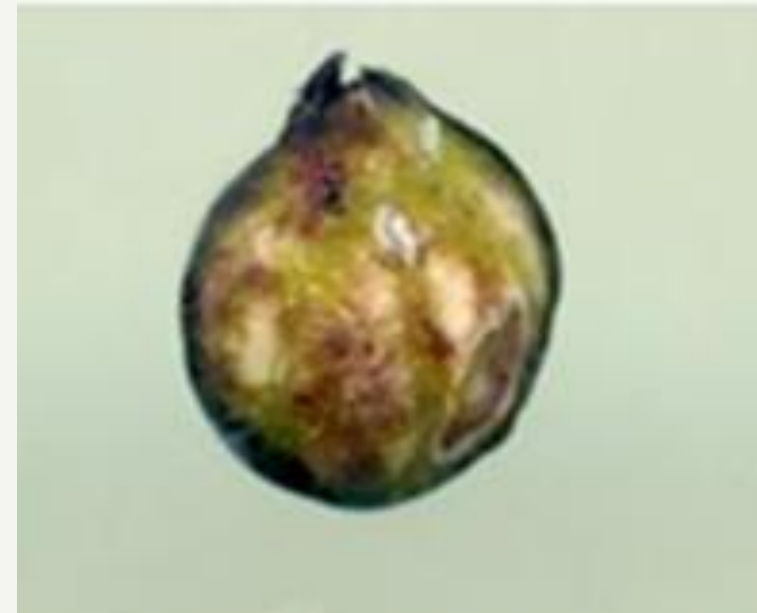

# ***LES INFLORESCÈNCIES***

- ➔ La inflorescència és umbel·liforme.
- ➔ Les floretes queden aproximadament en un mateix pla.

# LA FLOR I

- ➔ Són petites, uns 6 mm, i de color blanc. No fan olor ni pudor, són inodores.
- ➔ Hermafrodites, cada flor té estams i pistil.
- ➔ La corol·la és actinomorfa i rotàcia.
- ➔ Cada flor té 5 lòbuls que són més llargs que el tub.
- ➔ El calze està format per 5 sèpals soldats, fan un tub curtet.

# LA FLOR II

- ➔ L'androceu està format per 5 estams que sobresurten i que estan inserits, pegats, al tub de la corol·la.
- ➔ Els filaments i les anteres es deixen veure fàcilment.
- ➔ El gineceu està format per 1 pistil.
- ➔ L'ovari és infer.

# ***EL FRUIT***

- ➔ És simple, una drupa blavosa petita.
- ➔ És carnós i té una sola llavor o pinyol.
- ➔ Indehiscent, no s'obre espontàniament.