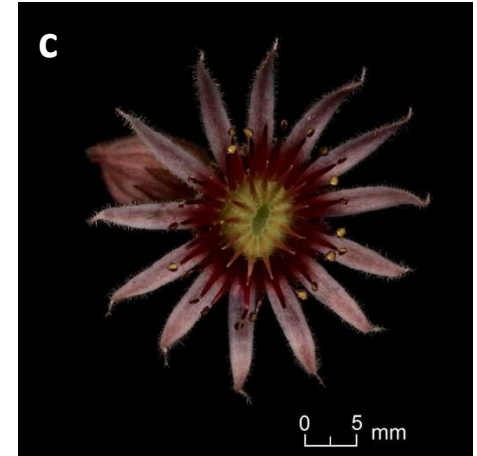

**1a** Àpex de les fulles amb pèls molt llargs i flexuosos, que fan una espècie de teranyina per damunt de les rosetes foliars..... [S. arachnoideum](#)

**1b** Àpex de les fulles sense pèls llargs araneosos..... [2](#)

**2a** Fulles de la roseta glabres, ciliades al marge [a]; tija de més de 20 cm, amb 40 flors o més [b]; pètals de 9-10 mm [c]..... [\*S. tectorum\*](#)

**2b** Fulles de la roseta densament pubescent-glanduloses [a]; tija de menys de 20 cm, amb 2-8(13) flors [b]; pètals de 10-15 mm [c]..... [\*S. montanum\*](#)