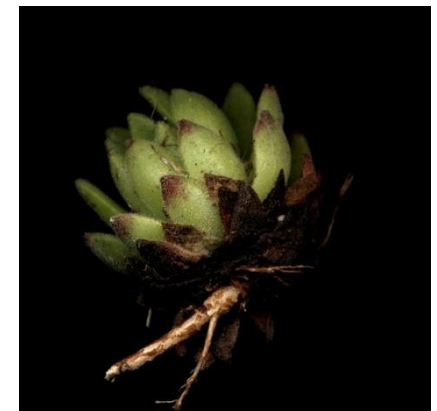

**1a** Àpex de les fulles amb pèls molt llargs i flexuosos, que fan una espècie de teranyina per damunt de les rosetes foliars..... [S. arachnoideum](#)

**1b** Àpex de les fulles sense pèls llargs araneosos..... [2](#)

**2a** Fulles de la roseta glabres, ciliades al marge [a]; tija de més de 20 cm, amb 40 flors o més [b]; pètals de 9-10 mm [c]..... [\*S. tectorum\*](#)

**2b** Fulles de la roseta densament pubescent-glanduloses [a]; tija de menys de 20 cm, amb 2-8(13) flors [b]; pètals de 10-15 mm [c]..... [\*S. montanum\*](#)