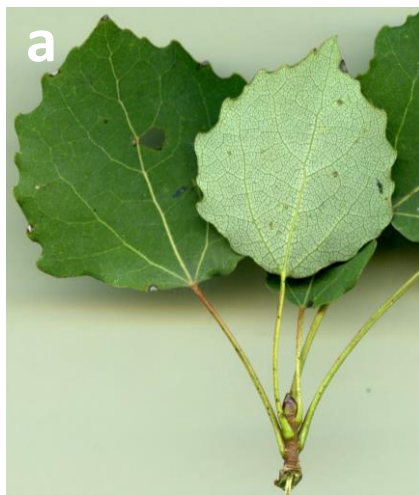

**Flora Catalana**

*Viu, gaudeix i aprèn amb la nostra flora*

<http://www.floracatalana.cat>

Clau dicotòmica  
del gènere

*Populus*

Àngel Bistué Rovira

**1a.** Fulles rombals-triangulars, amb dents petites i regulars [a]; gemmes glabres [b]; branquillons i bràctees floríferes glabres [c]; 12-20 estams [d] ..... [\*P. nigra\*](#)

**1b.** Fulles orbiculars o ovades, irregularment sinuades o lobulades [a]; gemmes pubescents [b]; branquillons i bràctees floríferes pilosos [c]; 5-12 estams [d] ..... [2](#)

**2a.** Fulles adultes blanc-tomentoses al revers [a]; bràctees floríferes dentades [b] ..... *P. alba*

**2b.** Fulles adultes glabres (les dels rebrots, ± piloses) [a]; bràctees floríferes profundament dividides [b]

..... *P. tremula*