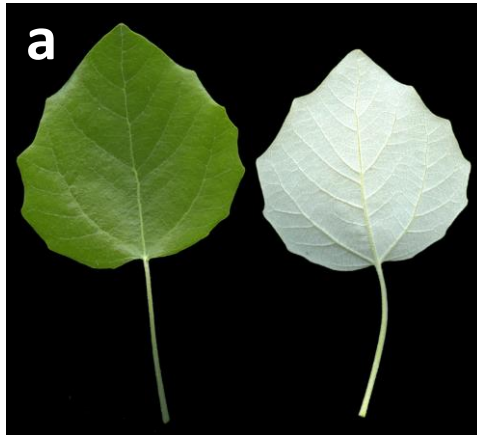

**Flora Catalana**

*Viu, gaudeix i aprèn amb la nostra flora*

<http://www.floracatalana.cat>

Clau dicotòmica  
del gènere

*Populus*

Àngel Bistué Rovira

**1a.** Fulles rombals-triangulars, amb dents petites i regulars [a]; gemmes glabres [b]; branquillons i bràctees floríferes glabres [c]; 12-20 estams [d] ..... [\*P. nigra\*](#)

**1b.** Fulles orbiculars o ovades, irregularment sinuades o lobulades [a]; gemmes pubescents [b]; branquillons i bràctees floríferes pilosos [c]; 5-12 estams [d] ..... [2](#)

**2a.** Fulles adultes blanc-tomentoses al revers [a]; bràctees floríferes dentades [b] ..... *P. alba*

**2b.** Fulles adultes glabres (les dels rebrots, ± piloses) [a]; bràctees floríferes profundament dividides [b]

..... *P. tremula*