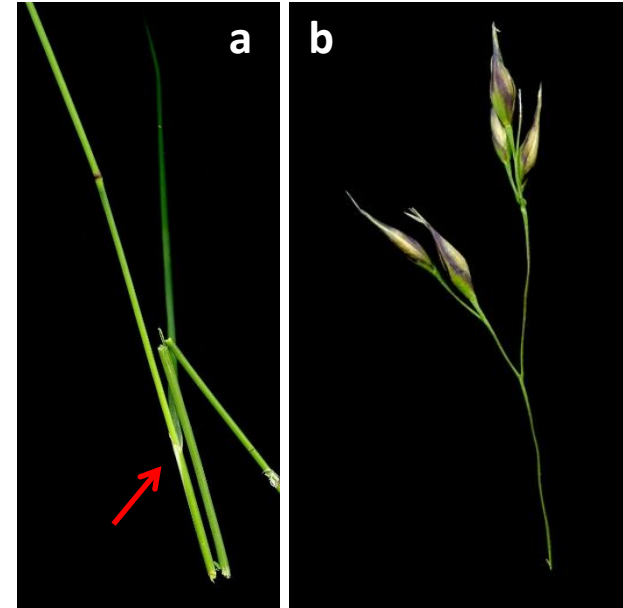

1a Lígula de (2,5)6-9 mm [a]; fulles d'1-2,5 mm d'amplada; aresta curta que no ultrapassa les glumes [b]

..... [O. coerulescens](#)

1b Lígula curta (\pm d'1 mm) [a]; fulles de 3-12 mm d'amplada; aresta que ultrapassa de molt les glumes [b] [2](#)

2a Branques de la panícula en nombre de 4-8(50) a cada verticil [a];
espiguetes de 3-4 mm [b] [O. miliacea](#)

Oryzopsis miliacea comprèn 2 subespècies

- branques de la panícula 4-8(20) per verticil, les dels verticils inferiors només parcialment sense espiguetes subsp. [miliacea](#)
- branques de la panícula 20-50 als verticils inferiors, sense espiguetes o gairebé subsp. [thomasii](#)

2b Br de la panícula en nombre de 2-3(5) per verticil; espiguetes de 6-7 mm [3](#)

3 Branques de la panícula en nombre de 2-3(5) per verticil [a]; espiguetes de 6-7 mm [b] [O. paradoxa](#)