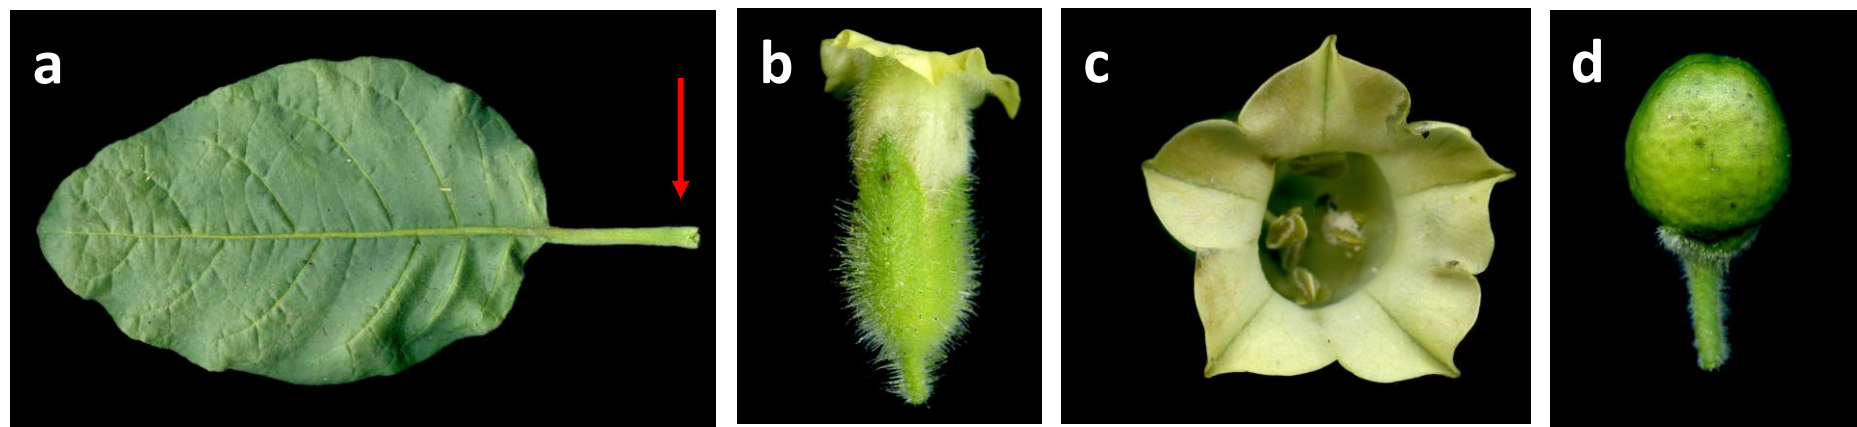

Josep Pallarès Batriu

Maquetació web

Josep Pallarès Batriu

Dibuix:

Josep Maria Hortigüela Martín

1a. Arbust o arbre petit, glabre [N. glauca](#)

1b. Herba pubescent [2](#)

2a. Corol·la blanca, externament amb tints verdosos o purpuris, tub uniformement ventricós prop de la boca, flor de 4-12 cm **N. longiflora**

2b. Corol·la d'un altre color, tub ample més o menys lobulat **3**

3a. Fulles caulinars **peciolades** [a]; corol·la de 14-22 mm [b]; anteres de 1-2 mm [c]; fruit de 7-14 mm, esfèric o subesfèric [d] *N. rustica*

3b. Fulles caulinars **sèssils**, auriculades [a]; corol·la de 40-115 mm [b]; anteres de 1,5- 4,2 mm [c]; fruit de 13-25 mm, ovoide o el·lipsoide [d] *N. tabacum*