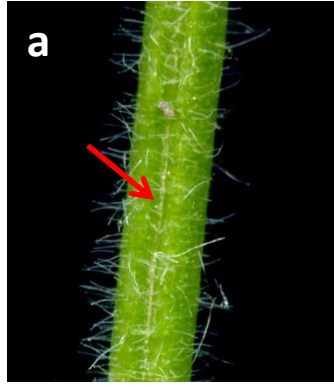

1a Fulles mats, només dentades feblement, de 4-10 cm i amb pecíol canaliculat, no alat [a]; pètals de 2-4 mm i fruit bilocular, amb pèls uncinats de 0,7-1,1 mm [b]

..... [*C. lutetiana*](#)

1b Fulles lluents, fortament **dentades**, de 2-4(6) cm i amb pecíol alat; pètals de 0,6-1,5 mm i fruit unilocular, amb pèls uncinats o rectes de 0,1-0,5 mm [*C. alpina*](#)