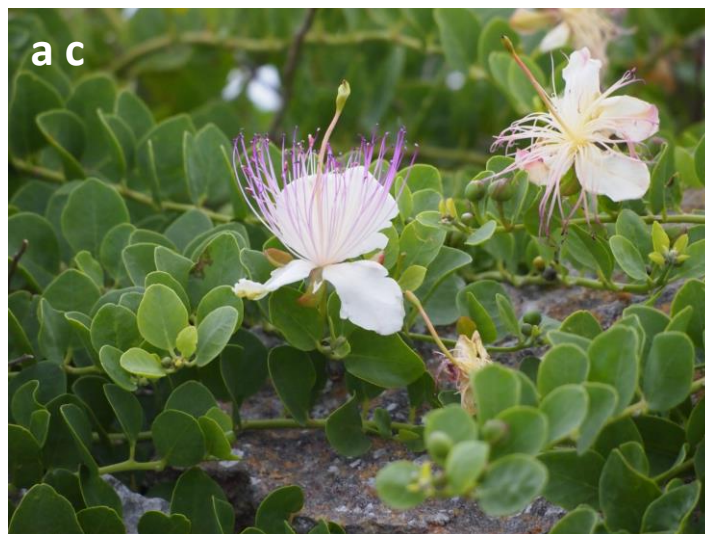

**Flora Catalana**

*Viu, gaudeix i aprèn amb la nostra flora*

<http://www.floracatalana.cat>

Clau dicotòmica  
del gènere

*Capparis*

Josep Pallarès Batriu

*Capparis spinosa* comprèn 2 subespècies:

**a1.** Branques pèndules [a]; fulles amb el mucró apical rudimentari [b]; planta no espinosa, glabrescent, amb estípules < 2 mm [c]  
..... *C. spinosa* subsp. *rupestris*

**a2.** Branques  $\pm$  ascendents [a]; fulles amb mucró apical conspicu [b]; planta amb estípules generalment espinoses [c]  
..... *C. spinosa* subsp. *spinosa*