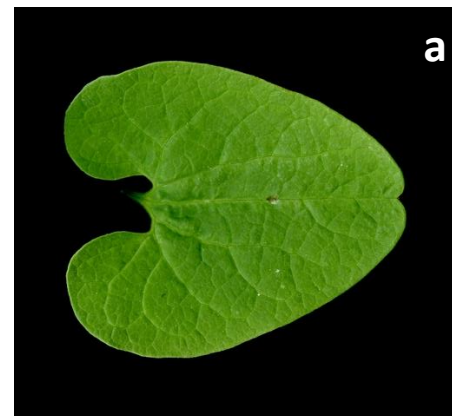

**Flora Catalana**

*Viu, gaudeix i aprèn amb la nostra flora*

<http://www.floracatalana.cat>

Clau dicotòmica  
del gènere

***Aristolochia***

Pere Barnola Echenique  
Joan Font Garcia

**1a.** Flors fasciculades [a]; **peduncles** més curts que el **pecíol** [b] . . . . . [A. clematitis](#)

**1b.** Flor solitàries [a]; **peduncle** tan llarg com el **pecíol**, o més [b] . . . . . [2](#)

**2a.** Fulles papil·loso-escabres, gruixudes, amb el marge cartilaginós, com rosegat [a]; rel fibroso-fasciculada [b]

..... [A. pistolochia](#)

**2b.** Fulles glabres, tendres, de marge no cartilaginós, ± enter [a]; planta tuberosa [b] ..... [3](#)

**3a.** Fulles subsèssils, de sinus basal molt tancat, amplexicaules

.... *A. rotunda*