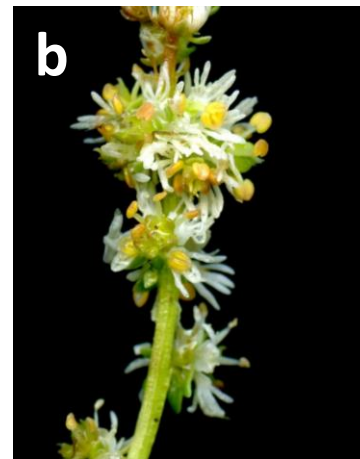

# RESEDÀCIES

Josep Pallarès Batriu

**1a.** 4-6 carpels lliures, monosperms, patents, disposats en estel [a]; flors de 2-3 mm de diàmetre [b]; fulles enteres, linear-espatulades, obtuses, de 0,5-3(4) x 0,1-0,2(0,5) cm, les basals en roseta densa [c] . . . . . [Sesamoides](#)

**1b.** Càpsula unilocular polisperma [a]; flors més grosses [b]; fulles o bé ± dividides, o bé més amples, o bé agudes, sovint amb 2 dents a la base i no en roseta [c] . . . . . [Reseda](#)