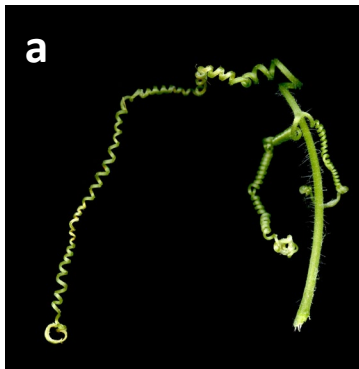

Flora Catalana

Viu, gaudeix i aprèn amb la nostra flora

<http://www.floracatalana.cat>

Clau dicotòmica de la família de les **CUCURBITÀCIES**

Javier Eusamio Rodríguez

1a. Planta reptant, sense circells [a]; fulles gruixudes, cordato-triangulars, sinuatodentades [b]; fruit oblong, de 4-5 cm, verdós, explosiu [c] [Ecballium elaterium](#)

1b. Planta enfiladissa, amb circells [a]; fulles anguloses, palmatífides o palmatipartides [b]; fruit més petit, no explosiu [c] [2](#)

2a. Planta dioica [a]; circells simples [b]; fruit carnós, vermell [c] *Bryonia cretica* subsp. *dioica*

2b. Planta monoica [a]; circells ramificats [b]; fruit coriaci, groguenc, eriçat de netes [c] *Sicyos angulatus*