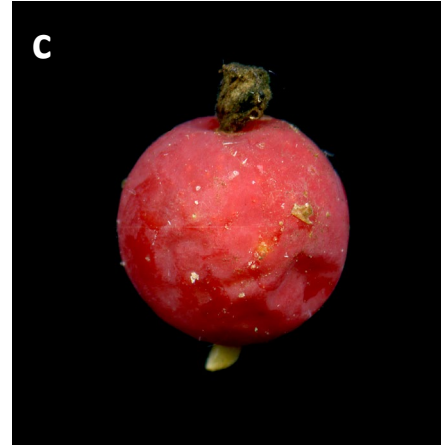

Flora Catalana

Viu, gaudeix i aprèn amb la nostra flora

<http://www.floracatalana.cat>

Clau dicotòmica de la família de les **CUCURBITÀCIES**

Javier Eusamio Rodríguez

1a. Planta reptant, sense circells [a]; fulles gruixudes, cordato-triangulars, sinuatodentades [b]; fruit oblong, de 4-5 cm, verdós, explosiu [c] [Ecballium elaterium](#)

1b. Planta enfiladissa, amb circells [a]; fulles anguloses, palmatífides o palmatipartides [b]; fruit més petit, no explosiu [c] [2](#)

2a. Planta dioica [a]; circells simples [b]; fruit carnós, vermell [c] *Bryonia cretica* subsp. *dioica*

2b. Planta monoica [a]; circells ramificats [b]; fruit coriaci, groguenc, eriçat de netes [c] *Sicyos angulatus*