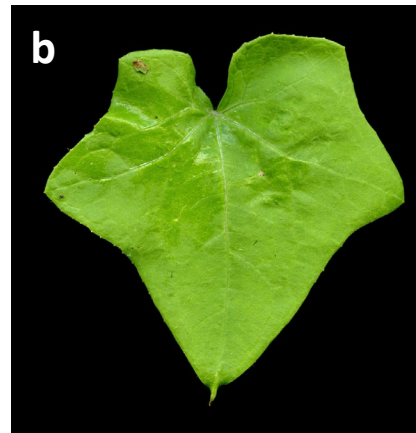

Flora Catalana

Viu, gaudeix i aprèn amb la nostra flora

<http://www.floracatalana.cat>

Clau dicotòmica de la família de les **CUCURBITÀCIES**

Javier Eusamio Rodríguez

1a. Planta reptant, sense circells [a]; fulles gruixudes, cordato-triangulars, sinuatodentades [b]; fruit oblong, de 4-5 cm, verdós, explosiu [c] [Ecballium elaterium](#)

1b. Planta enfiladissa, amb circells [a]; fulles anguloses, palmatífides o palmatipartides [b]; fruit més petit, no explosiu [c] [2](#)

2a. Planta dioica [a]; circells simples [b]; fruit carnós, vermell [c] *Bryonia cretica* subsp. *dioica*

2b. Planta monoica [a]; circells ramificats [b]; fruit coriaci, groguenc, eriçat de netes [c] *Sicyos angulatus*