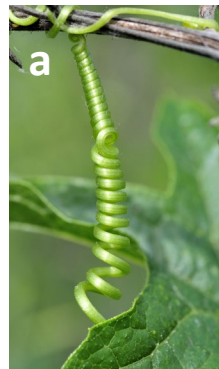

Flora Catalana

Viu, gaudeix i aprèn amb la nostra flora

<http://www.floracatalana.cat>

Clau dicotòmica de la família de les **CUCURBITÀCIES**

Javier Eusamio Rodríguez

1a. Planta reptant, sense circells [a]; fulles gruixudes, cordato-triangulars, sinuatodentades [b]; fruit oblong, de 4-5 cm, verdós, explosiu [c] [Ecballium elaterium](#)

1b. Planta enfiladissa, amb circells [a]; fulles anguloses, palmatífides o palmatipartides [b]; fruit més petit, no explosiu [c] [2](#)

2a. Planta dioica [a]; circells simples [b]; fruit carnós, vermell [c] *Bryonia cretica* subsp. *dioica*

2b. Planta monoica [a]; circells ramificats [b]; fruit coriaci, groguenc, eriçat de netes [c] *Sicyos angulatus*