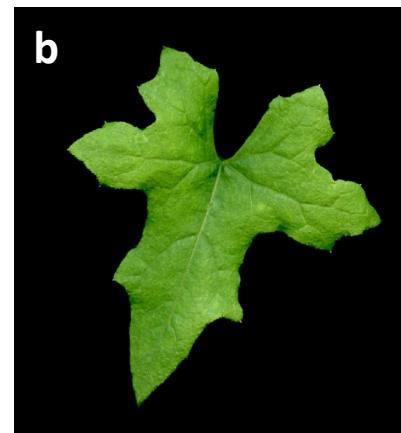

Flora Catalana

Viu, gaudeix i aprèn amb la nostra flora

<http://www.floracatalana.cat>

Clau dicotòmica de la família de les **CUCURBITÀCIES**

Javier Eusamio Rodríguez

1a. Planta reptant, sense circells [a]; fulles gruixudes, cordato-triangulars, sinuatodentades [b]; fruit oblong, de 4-5 cm, verdós, explosiu [c] [Ecballium elaterium](#)

1b. Planta enfiladissa, amb circells [a]; fulles anguloses, palmatífides o palmatipartides [b]; fruit més petit, no explosiu [c] [2](#)

2a. Planta dioica [a]; circells simples [b]; fruit carnós, vermell [c] *Bryonia cretica* subsp. *dioica*

2b. Planta monoica [a]; circells ramificats [b]; fruit coriaci, groguenc, eriçat de netes [c] *Sicyos angulatus*