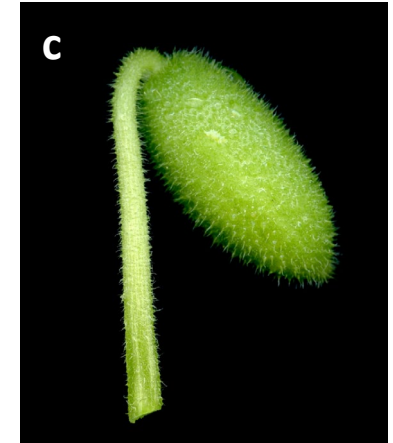

Flora Catalana

Viu, gaudeix i aprèn amb la nostra flora

<http://www.floracatalana.cat>

Clau dicotòmica de la família de les **CUCURBITÀCIES**

Javier Eusamio Rodríguez

1a. Planta reptant, sense circells [a]; fulles gruixudes, cordato-triangulars, sinuatodentades [b]; fruit oblong, de 4-5 cm, verdós, explosiu [c] [Ecballium elaterium](#)

1b. Planta enfiladissa, amb circells [a]; fulles anguloses, palmatífides o palmatipartides [b]; fruit més petit, no explosiu [c] [2](#)

2a. Planta dioica [a]; circells simples [b]; fruit carnós, vermell [c] *Bryonia cretica* subsp. *dioica*

2b. Planta monoica [a]; circells ramificats [b]; fruit coriaci, groguenc, eriçat de netes [c] *Sicyos angulatus*