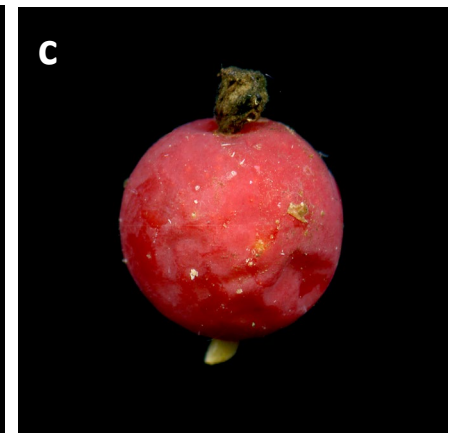

Flora Catalana

Viu, gaudeix i aprèn amb la nostra flora

<http://www.floracatalana.cat>

Clau dicotòmica de la família de les **CUCURBITÀCIES**

Javier Eusamio Rodríguez

1a. Planta reptant, sense circells [a]; fulles gruixudes, cordato-triangulars, sinuatodentades [b]; fruit oblong, de 4-5 cm, verdós, explosiu [c] [Ecballium elaterium](#)

1b. Planta enfiladissa, amb circells [a]; fulles anguloses, palmatífides o palmatipartides [b]; fruit més petit, no explosiu [c] [2](#)

2a. Planta dioica [a]; circells simples [b]; fruit carnós, vermell [c] *Bryonia cretica* subsp. *dioica*

2b. Planta monoica [a]; circells ramificats [b]; fruit coriaci, groguenc, eriçat de netes [c] *Sicyos angulatus*