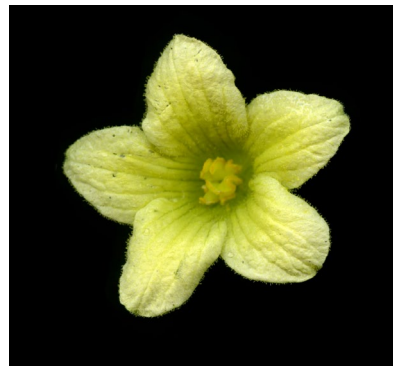

Flora Catalana

Viu, gaudeix i aprèn amb la nostra flora

<http://www.floracatalana.cat>

Clau dicotòmica de la família de les **CUCURBITÀCIES**

Javier Eusamio Rodríguez

1a. Planta reptant, sense circells [a]; fulles gruixudes, cordato-triangulars, sinuatodentades [b]; fruit oblong, de 4-5 cm, verdós, explosiu [c] [Ecballium elaterium](#)

1b. Planta enfiladissa, amb circells [a]; fulles anguloses, palmatífides o palmatipartides [b]; fruit més petit, no explosiu [c] [2](#)

2a. Planta dioica [a]; circells simples [b]; fruit carnós, vermell [c] *Bryonia cretica* subsp. *dioica*

2b. Planta monoica [a]; circells ramificats [b]; fruit coriaci, groguenc, eriçat de netes [c] *Sicyos angulatus*