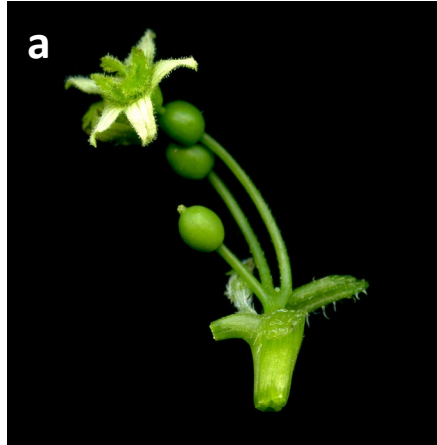

Flora Catalana

Viu, gaudeix i aprèn amb la nostra flora

<http://www.floracatalana.cat>

Clau dicotòmica de la família de les **CUCURBITÀCIES**

Javier Eusamio Rodríguez

1a. Planta reptant, sense circells [a]; fulles gruixudes, cordato-triangulars, sinuatodentades [b]; fruit oblong, de 4-5 cm, verdós, explosiu [c] [Ecballium elaterium](#)

1b. Planta enfiladissa, amb circells [a]; fulles anguloses, palmatífides o palmatipartides [b]; fruit més petit, no explosiu [c] [2](#)

2a. Planta dioica [a]; circells simples [b]; fruit carnós, vermell [c] *Bryonia cretica* subsp. *dioica*

2b. Planta monoica [a]; circells ramificats [b]; fruit coriaci, groguenc, eriçat de netes [c] *Sicyos angulatus*