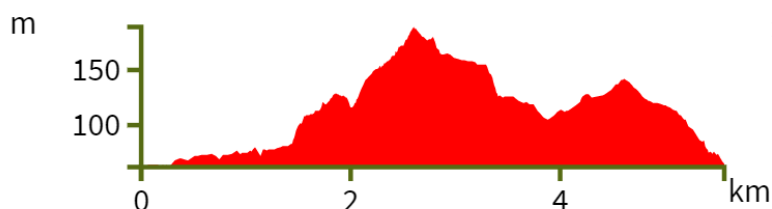

## Sortida botànica a Biure (Alt Empordà)

Data: dissabte 5 de juny de 2021

Llocs de trobada: Banyoles, 8h 30'; Biure, 9:15'h

Durada: 4h

Distància: 5,6 km