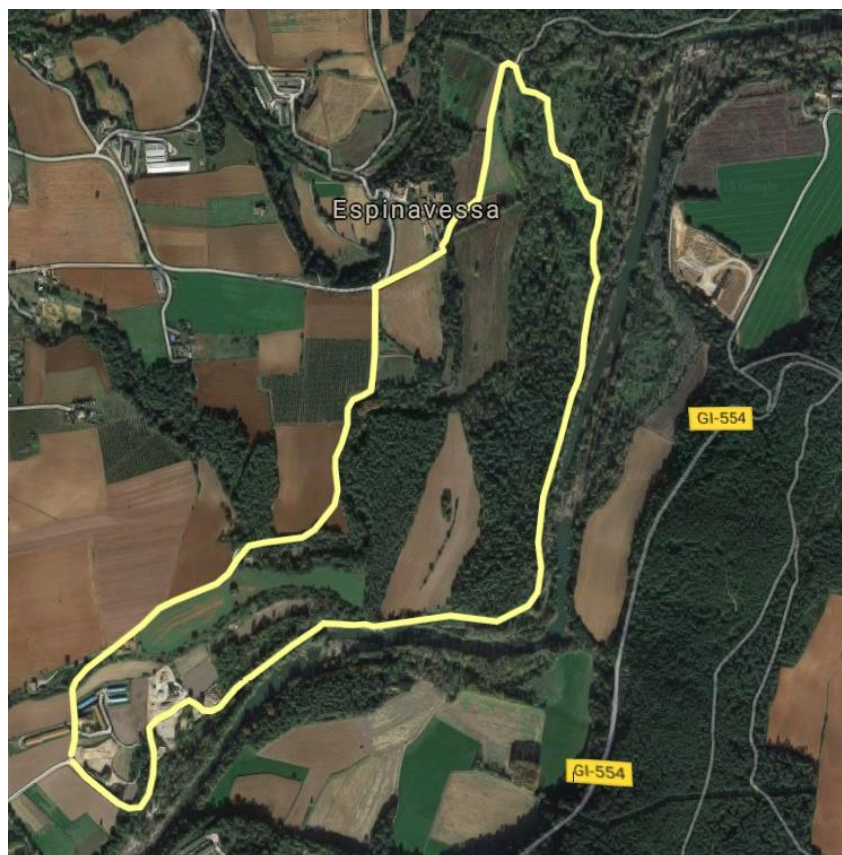

## Passejada botànica entre Vilert i Espinavessa

**Data:** dissabte 4 de maig de 2019

**Llocs de trobada:** Banyoles 9h, Vilert (gravera) 9:30h

**Durada:** 4h