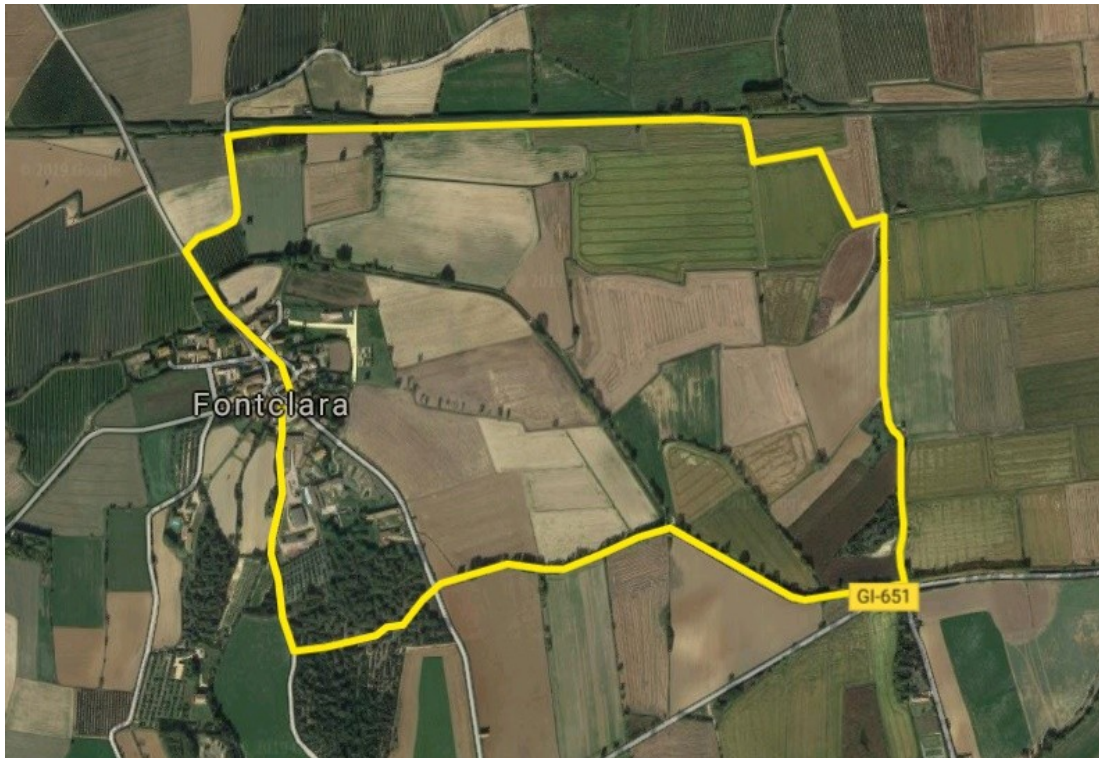

Passejada botànica a la rodalia de Fontclara (Palau-sator, Baix Empordà)

Data: dissabte 16 de març de 2019

Llocs de trobada: Banyoles 9h / Fontclara 10h

Durada: 3h

Llista de plantes observades

1. *Aetheorhiza bulbosa* subsp. *bulbosa* [patata de bruixa]; fam. de les Compostes
2. *Ajuga iva*; fam. de les Labiades
3. *Allium neapolitanum* [all blanc]; fam. de les Liliàcies
4. *Alyssum maritimum* [caps-blancs]; fam. de les Crucíferes
5. *Anagyris foetida* [garrofer del diable]; fam. de les Lleguminoses
6. *Arenaria serpyllifolia* subsp. *leptoclados*; fam. de les Cariofil·làcies
7. *Arum italicum* [sarriasses]; fam. de les Aràcies
8. *Arundo donax* [canya]; fam. de les Gramínies
9. *Asparagus acutifolius* [esparreguera boscana]; fam. de les Liliàcies
10. *Asterolinon linum-stellatum* [lli estl·lat]; fam. de les Primulàcies
11. *Avena barbata* [cúgula]; fam. de les Gramínies
12. *Barlia robertiana* [mosques grosses]; fam. de les Orquidàcies
13. *Bellis annua* subsp. *annua*; fam. de les Compostes
14. *Bellis perennis* [margaridoia]; fam. de les Compostes
15. *Borago officinalis* [borratja]; fam. de les Boraginàcies
16. *Brachypodium retusum* [llistó]; fam. de les Gramínies
17. *Bromus catharticus* [blat de formiga]; fam. de les Gramínies
18. *Bromus hordeaceus* subsp. *hordeaceus* [cua de guilla]; fam. de les Gramínies
19. *Bryonia cretica* subsp. *dioica* [carbassina]; fam. de les Cucurbitàcies