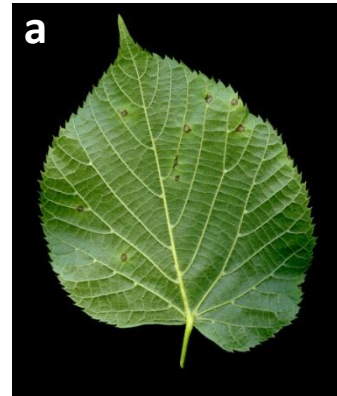

1a Fulles de 6-14 cm, verdes a ambdues superfícies i amb fascicles de pèls blanquinosos al revers, a l'axil·la dels nervis [a]; inflorescències de 2-7(9) flors, pèndules, a l'arbre cobertes pel fullatge [b]; fruit amb 5 costes longitudinals prominents [c] [*T. platyphyllos*](#)

1b Fulles de 3-9 cm, al revers glauques i amb fascicles de pèls rogencs a l'axil·la dels nervis [a]; inflorescències de 4-15 flors, ascendents obliquament, de manera que a l'arbre sobresurten damunt el fullatge [b]; fruit llis o amb costes molt poc prominents [c] [*T. cordata*](#)