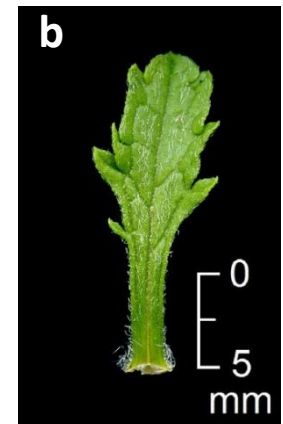

3b Fulles vegetatives sense dents laterals espinescents..... 5

4a Fulles linear-lanceolades, de 10-60 x 5-20 mm (dents incloses), amb dents subulades, distants entre elles..... *S. spinulosa*

4b Fulles de contorn obovato-oblong, de 7-30 x 3-10 mm, amb dents profundes, triangulars, terminades en un petit mucró..... [*S. scordioides*](#)

5a Verticil·lastres molt pròxims entre ells, fent una inflorescència compacta [a]; fulles ordinàriament només dentades a la part superior [b]..... [S. hyssopifolia](#)

5b Verticil·lastres distants entre ells, fent una inflorescència netament interrompuda [a]; fulles normalment dentades [b]..... [6](#)

6a Tija amb pèls rectes i patents, sovint d' 1-2 mm, de vegades acompanyats d'altres més curts i cresps [a]; fulles blanques, trinervades i amb el nervi medial pinnat [b]..... [*S. hirsuta*](#)

6b Tija amb pèls \pm cresps, ordinàriament més curts [a]; fulles coriàcies, molt sovint petites i en general uninervades o obscurament trinervades [b]..... [7](#)

1a Inflorescència compacta, formada per verticil·lastres contigus (rarament els inferiors una mica distants)..... [*S. hyssopifolia*](#)

1b Inflorescència laxa, formada per verticil·lastres \pm distants entre ells..... [2](#)