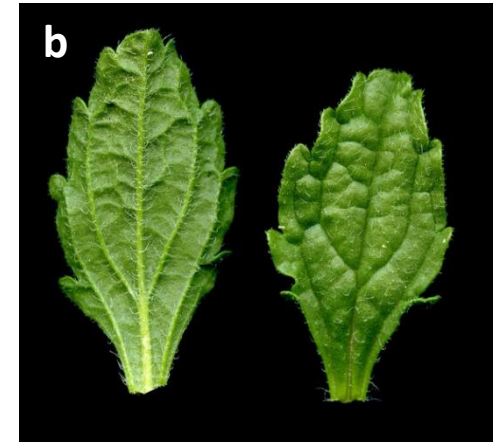

1b Mata lignificada, almenys a la rabassa..... 3

2a Dent superior del calze molt més gran que les altres..... [*S. romana*](#)

2b Dents del calze totes pràcticament iguals..... [*S. montana*](#)

3a Fulles de la part vegetativa de la tija amb dents laterals espinescents..... 4

3b Fulles vegetatives sense dents laterals espinescents..... 5

4a Fulles linear-lanceolades, de 10-60 x 5-20 mm (dents incloses), amb dents subulades, distants entre elles..... *S. spinulosa*

4b Fulles de contorn obovato-oblong, de 7-30 x 3-10 mm, amb dents profundes, triangulars, terminades en un petit mucró..... [*S. scordioides*](#)

5a Verticil·lastres molt pròxims entre ells, fent una inflorescència compacta [a]; fulles ordinàriament només dentades a la part superior [b]..... [S. hyssopifolia](#)

5b Verticil·lastres distants entre ells, fent una inflorescència netament interrompuda [a]; fulles normalment dentades [b]..... [6](#)

6a Tija amb pèls rectes i patents, sovint d' 1-2 mm, de vegades acompanyats d'altres més curts i cresps [a]; fulles blanques, trinervades i amb el nervi medial pinnat [b]..... [*S. hirsuta*](#)

6b Tija amb pèls \pm cresps, ordinàriament més curts [a]; fulles coriàcies, molt sovint petites i en general uninervades o obscurament trinervades [b]..... [7](#)