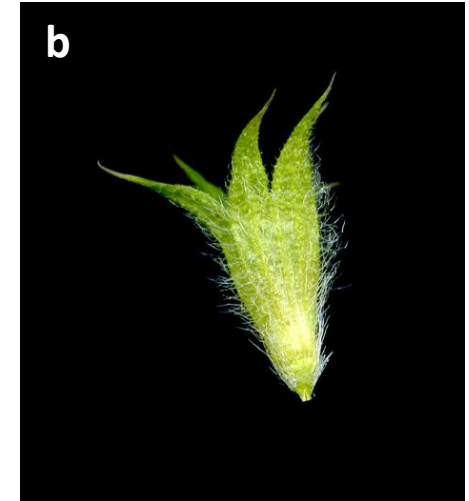

7a Corol·la groga [a]; dents del calze fortament aristades i $\pm$ espinescents [b] [*S. scordioides*](#)

7b Corol·la blanca o blanquinosa [a]; dents del calze triangulars agudes i $\pm$ mucronades, però no netament aristades [b]..... *S. leucantha*