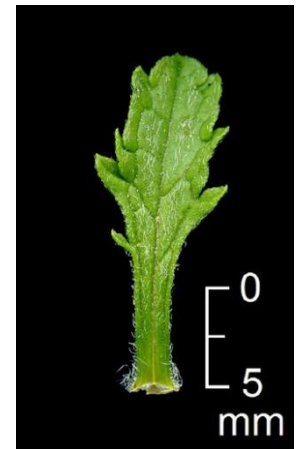

1a Fulles dentades, almenys les de la part central de la tija [a]; planta anual o perenne [b]..... [Grup 1](#)

1b Fulles enteres (o subenteres); mata lignificada, almenys a la rabassa..... [Grup 2](#)

1a Herba anual, no lignificada, de rel prima..... 2

1b Mata lignificada, almenys a la rabassa..... 3

2a Dent superior del calze molt més gran que les altres..... [*S. romana*](#)

2b Dents del calze totes pràcticament iguals..... [*S. montana*](#)

3a Fulles de la part vegetativa de la tija amb dents laterals espinescents..... 4

3b Fulles vegetatives sense dents laterals espinescents..... 5

4a Fulles linear-lanceolades, de 10-60 x 5-20 mm (dents incloses), amb dents subulades, distants entre elles..... *S. spinulosa*

4b Fulles de contorn obovato-oblong, de 7-30 x 3-10 mm, amb dents profundes, triangulars, terminades en un petit mucró..... [*S. scordioides*](#)

5a Verticil·lastres molt pròxims entre ells, fent una inflorescència compacta [a]; fulles ordinàriament només dentades a la part superior [b]..... [S. hyssopifolia](#)

5b Verticil·lastres distants entre ells, fent una inflorescència netament interrompuda [a]; fulles normalment dentades [b]..... [6](#)