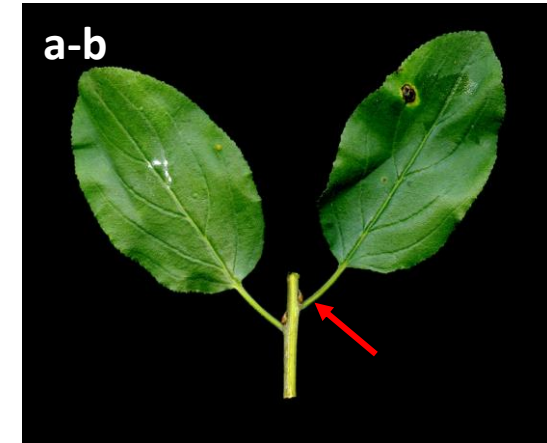

Flora Catalana

Viu, gaudeix i aprèn amb la nostra flora

<http://www.floracatalana.cat>

Clau dicotòmica
del gènere

Rhamnus

Javier Eusamio Rodríguez

1a. Arbust o mata amb espines caulinars **2**

1b. Arbust o mata inerme **4**

2a. Fulles enteres, persistents, linears o oblongues, normalment molt estretes

..... [R. lycioides subsp. lycioides](#)

2b. Fulles dentades, caduques, ovades o ovato-lanceolades [3](#)

3a. Limbe foliar de (25)30-70(120) mm [a]; pecíol de (5)8-20 mm, 2-3 vegades més curt que el limbe i molt més llarg que les estípules [b] [R. cathartica](#)

3b. Limbe foliar de 8-30(38) mm [a]; pecíol de 2-6(10) mm, 3-6 vegades més curt que el limbe i de longitud semblant a la de les estípules [b] [R. saxatilis subsp. saxatilis](#)

4a. Fulles enteres (o feblement sinuades), amb 7-9(12) parells de nervis laterals [a]; gemmes hivernals sense esquames protectores [b]; 1 estil [c]; flors hermafrodites [d] [R. frangula](#)