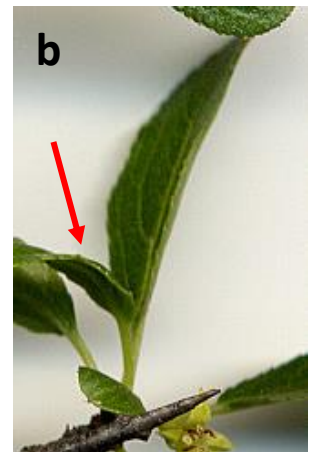

Flora Catalana

Viu, gaudeix i aprèn amb la nostra flora

<http://www.floracatalana.cat>

Clau dicotòmica
del gènere

Rhamnus

Javier Eusamio Rodríguez

1a. Arbust o mata amb espines caulinars **2**

1b. Arbust o mata inerme **4**

2a. Fulles enteres, persistents, linears o oblongues, normalment molt estretes

..... [R. lycioides subsp. lycioides](#)

2b. Fulles dentades, caduques, ovades o ovato-lanceolades [3](#)

3a. Limbe foliar de (25)30-70(120) mm [a]; pecíol de (5)8-20 mm, 2-3 vegades més curt que el limbe i molt més llarg que les estípules [b] [R. cathartica](#)

3b. Limbe foliar de 8-30(38) mm [a]; pecíol de 2-6(10) mm, 3-6 vegades més curt que el limbe i de longitud semblant a la de les estípules [b] [R. saxatilis subsp. saxatilis](#)

4a. Fulles enteres (o feblement sinuades), amb 7-9(12) parells de nervis laterals [a]; gemmes hivernals sense esquames protectores [b]; 1 estil [c]; flors hermafrodites [d] [R. frangula](#)