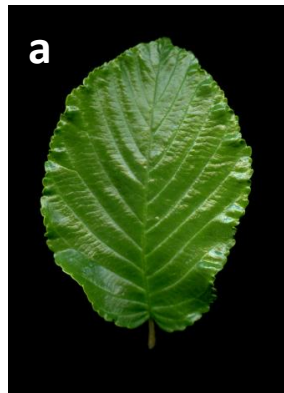

6a. Limbe foliar de 3-10(15) x 2-6 cm, amb (7)9-18(20) parells de nervis laterals rectes [a]; arbust d'1-4 m [b]; calze amb els lòbuls tan llargs com el tub [c] ..... [R. alpina subsp. alpina](#)