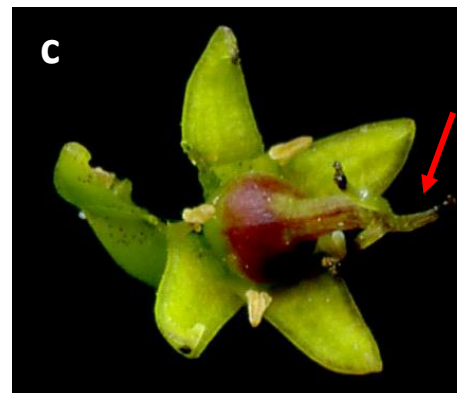

Flora Catalana

Viu, gaudeix i aprèn amb la nostra flora

<http://www.floracatalana.cat>

Clau dicotòmica
del gènere

Rhamnus

Javier Eusamio Rodríguez

1a. Arbust o mata amb espines caulinars **2**

1b. Arbust o mata inerme **4**

2a. Fulles enteres, persistents, linears o oblongues, normalment molt estretes

..... [R. lycioides subsp. lycioides](#)

2b. Fulles dentades, caduques, ovades o ovato-lanceolades [3](#)

3a. Limbe foliar de (25)30-70(120) mm [a]; pecíol de (5)8-20 mm, 2-3 vegades més curt que el limbe i molt més llarg que les estípules [b] [R. cathartica](#)

3b. Limbe foliar de 8-30(38) mm [a]; pecíol de 2-6(10) mm, 3-6 vegades més curt que el limbe i de longitud semblant a la de les estípules [b] [R. saxatilis subsp. saxatilis](#)

4a. Fulles enteres (o feblement sinuades), amb 7-9(12) parells de nervis laterals [a]; gemmes hivernals sense esquames protectores [b]; 1 estil [c]; flors hermafrodites [d] [R. frangula](#)

4b. Fulles dentades, rarament subenteres (i, en aquest cas, petites, molt coriàcies i amb 4-6 parells de nervis laterals) [a]; gemmes hivernals amb esquames protectores [b]; 3-4 estils [c]; planta dioica (rarament amb flors hermafrodites) [d] [5](#)