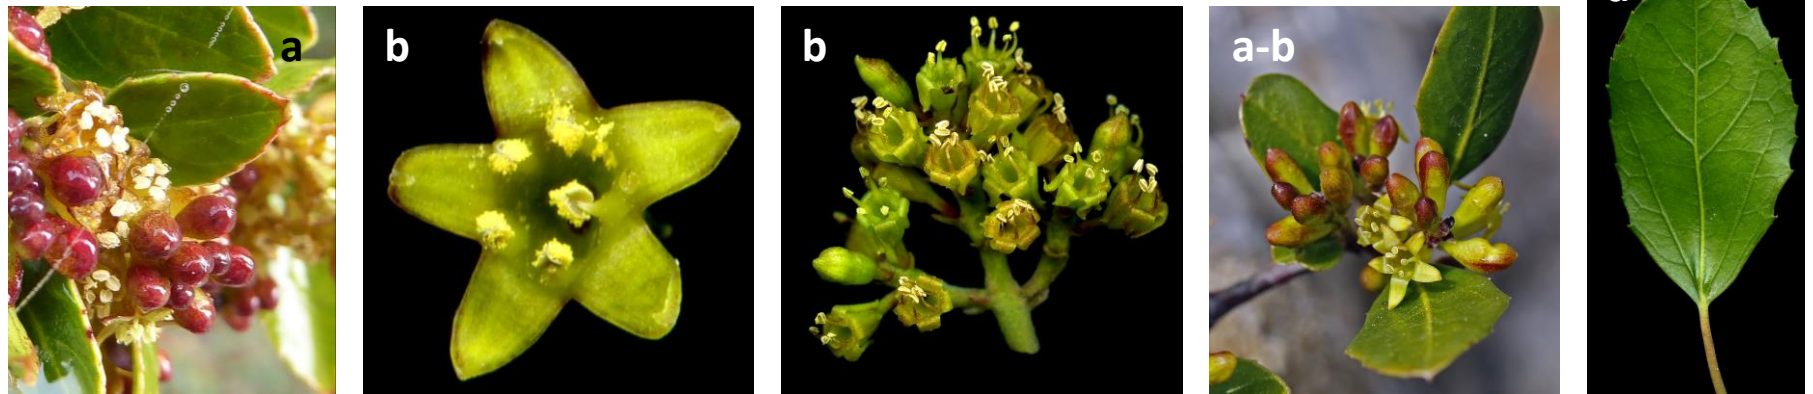

5a. Fulles persistents, molt coriàcies, gruixudes, amb 3-6 parells de nervis laterals irregulars, no paral·lels entre ells [a]; flors pentàmeres o, més rarament, tetràmeres [b] ..... [R. alaternus](#)