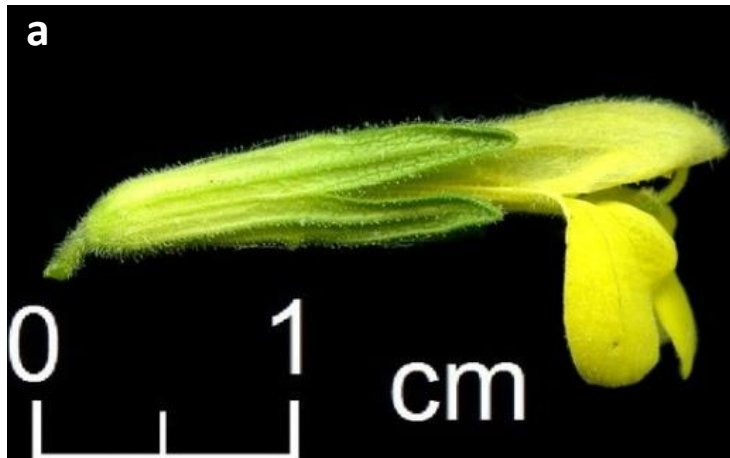

1a Corol·la groga o blanquinosa, de 16-24 mm, caduca [a]; calze dividit aproximadament fins a $\frac{1}{2}$ [b]; anteres, estil i càpsula pilosos [c]..... [*P. viscosa*](#)

1b Corol·la purpúria (rarament albina), de 8-10 mm, persistent [a]; calze dividit a penes fins a $\frac{1}{3}$ [b]; anteres, estil i càpsula glabres [c]..... [*P. latifolia*](#)