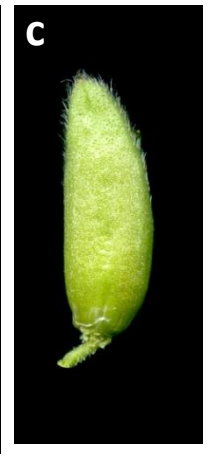

1a Corol·la groga o blanquinosa, de 16-24 mm, caduca [a]; calze dividit aproximadament fins a $\frac{1}{2}$ [b]; anteres, estil i càpsula pilosos [c]..... [*P. viscosa*](#)

1b Corol·la purpúria (rarament albina), de 8-10 mm, persistent [a]; calze dividit a penes fins a $\frac{1}{3}$ [b]; anteres, estil i càpsula glabres [c]..... [*P. latifolia*](#)