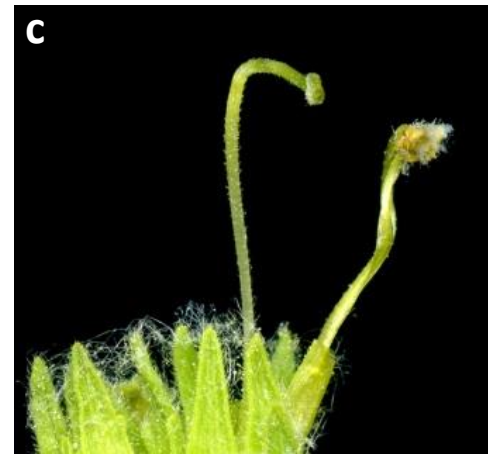

1a Corol·la groga o blanquinosa, de 16-24 mm, caduca [a]; calze dividit aproximadament fins a $\frac{1}{2}$ [b]; anteres, estil i càpsula pilosos [c]..... [*P. viscosa*](#)

1b Corol·la purpúria (rarament albina), de 8-10 mm, persistent [a]; calze dividit a penes fins a $\frac{1}{3}$ [b]; anteres, estil i càpsula glabres [c]..... [*P. latifolia*](#)