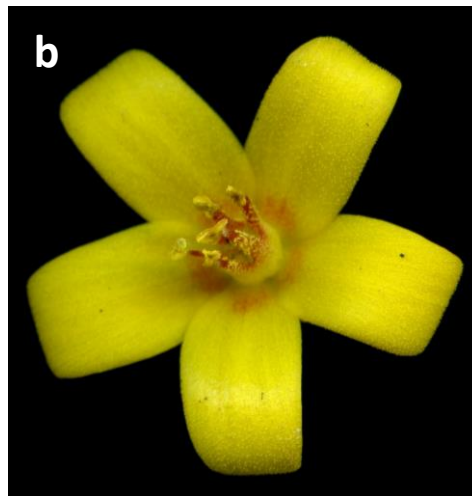

Flora Catalana

Viu, gaudeix i aprèn amb la nostra flora

<http://www.floracatalana.cat>

Clau dicotòmica
del gènere

Lysimachia

Redacció i composició
Pere Barnola Echenique
Joan Font Garcia
Josep Pallarès Batriu
Maquetació web
Josep Pallarès Batriu

1a. Planta pubescent [a]; flors grogues en panícula terminal foliosa a la base [b] [L. vulgaris](#)

1b. Planta glabra o glabrescent [a]; flors blanques, en raïm, o bé grogues, axil·lars i solitàries [b] [2](#)

2a. Herba procumbent i radicant [a]; fulles ovades, de (0,6)1,5-3(5) cm de llarg, curtament peciolades [b]; flors grogues axil·lars, solitàries [c]

.... [L. nemorum](#)

2b. Herba erecta, poc ramificada [a]; fulles oblongues, de més de 4 cm de llargada [b]; flors blanques en raïm [c]