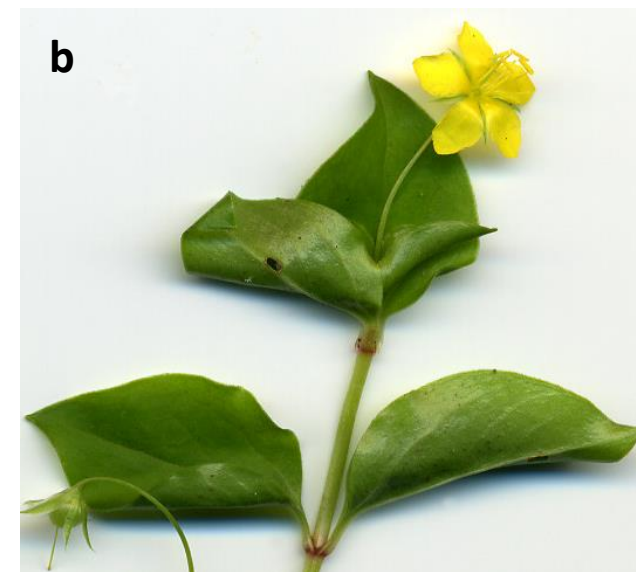

Flora Catalana

Viu, gaudeix i aprèn amb la nostra flora

<http://www.floracatalana.cat>

Clau dicotòmica
del gènere

Lysimachia

Redacció i composició
Pere Barnola Echenique
Joan Font Garcia
Josep Pallarès Batriu
Maquetació web
Josep Pallarès Batriu

1a. Planta pubescent [a]; flors grogues en panícula terminal foliosa a la base [b] [L. vulgaris](#)

1b. Planta glabra o glabrescent [a]; flors blanques, en raïm, o bé grogues, axil·lars i solitàries [b] [2](#)

2a. Herba procumbent i radicant [a]; fulles ovades, de (0,6)1,5-3(5) cm de llarg, curtament peciolades [b]; flors grogues axil·lars, solitàries [c]

.... [L. nemorum](#)

2b. Herba erecta, poc ramificada [a]; fulles oblongues, de més de 4 cm de llargada [b]; flors blanques en raïm [c]