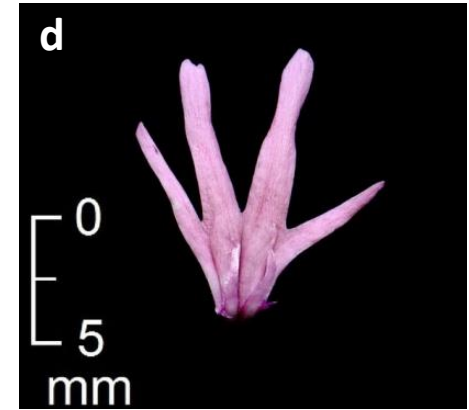

1a Planta densament tomentosa, d'un gris blanquinós [a]; calze de (12)14-18(20) mm [b]; pètals enters o emarginats [c].....[L. coronaria](#)

1b Planta glabra o lleugerament pubèrula, verda [a]; calze de menys de 12 mm [b]; pètals laciniats o profundament bilobats [c]..... [2](#)

2a Tiges pubescents sobretot a la base [a]; flors en dicasi lax [b]; calze de 6-10(12) mm [c]; pètals d'1–1,5 cm, dividits en 4 lacínies desiguals [d]..... [L. flos-cuculi](#)

2b Tiges glabres [a]; inflorescència compacta [b]; calze de (3)4-5 mm [c]; pètals de 0,5-1 cm, bilobats [d]..... [L. alpina](#)