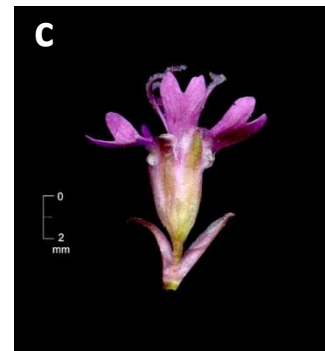

1a Planta densament tomentosa, d'un gris blanquinós [a]; calze de (12)14-18(20) mm [b]; pètals enters o emarginats [c].....[L. coronaria](#)

1b Planta glabra o lleugerament pubèrula, verda [a]; calze de menys de 12 mm [b]; pètals laciniats o profundament bilobats [c]..... [2](#)

2a Tiges pubescents sobretot a la base [a]; flors en dicasi lax [b]; calze de 6-10(12) mm [c]; pètals d'1–1,5 cm, dividits en 4 lacínies desiguals [d]..... [L. flos-cuculi](#)

2b Tiges glabres [a]; inflorescència compacta [b]; calze de (3)4-5 mm [c]; pètals de 0,5-1 cm, bilobats [d]..... [L. alpina](#)