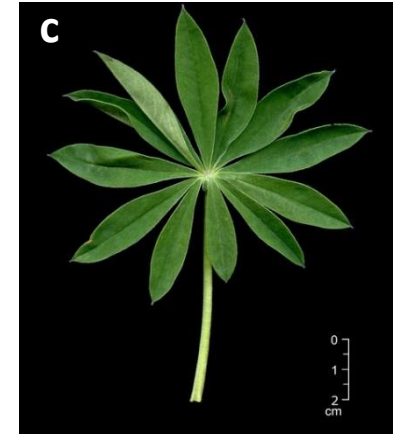

1a Herba perenne [a]; llavi superior del calze enter [b]; 9-17 folíols de (4)7-15 × (1)1,5-3 cm, amb l'anvers glabre [c]..... [*L. polyphyllus*](#)

1b Herba anual [a]; llavi superior del calze bipartit [b]; 5-9 folíols més curts i estrets, d'anvers glabre o pilós [c]..... [2](#)

2a Herba coberta de llargs (\pm 2-4 mm) pèls bruns, patents [a]; folíols de 5-15 mm d'amplada, obovato-cuneïformes, \pm pilosos a ambdues superfícies [b]; flors superiors verticil·lades irregularment [c]..... [*L. micranthus*](#)

2b Herba coberta de pèls blancs, curts (\pm 1 mm) i aplicats [a]; folíols d' 1-5 mm d'amplada, linears o sublinears, glabres a l'anvers [b]; flors totes alternes [c]..... [*L. angustifolius*](#)