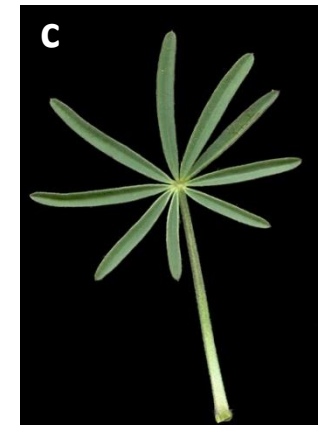

1a Herba perenne [a]; llavi superior del calze enter [b]; 9-17 folíols de (4)7-15 × (1)1,5-3 cm, amb l'anvers glabre [c]..... [*L. polyphyllus*](#)

1b Herba anual [a]; llavi superior del calze bipartit [b]; 5-9 folíols més curts i estrets, d'anvers glabre o pilós [c]..... [2](#)

2a Herba coberta de llargs (\pm 2-4 mm) pèls bruns, patents [a]; folíols de 5-15 mm d'amplada, obovato-cuneïformes, \pm pilosos a ambdues superfícies [b]; flors superiors verticil·lades irregularment [c]..... [*L. micranthus*](#)

2b Herba coberta de pèls blancs, curts (\pm 1 mm) i aplicats [a]; folíols d' 1-5 mm d'amplada, linears o sublinears, glabres a l'anvers [b]; flors totes alternes [c]..... [*L. angustifolius*](#)