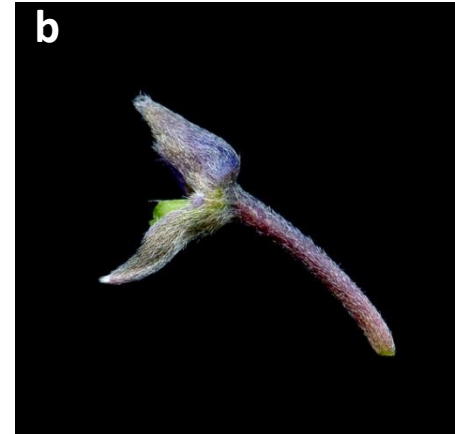

1a Herba perenne [a]; llavi superior del calze enter [b]; 9-17 folíols de (4)7-15 × (1)1,5-3 cm, amb l'anvers glabre [c]..... [*L. polyphyllus*](#)

1b Herba anual [a]; llavi superior del calze bipartit [b]; 5-9 folíols més curts i estrets, d'anvers glabre o pilós [c]..... [2](#)

2a Herba coberta de llargs (\pm 2-4 mm) pèls bruns, patents [a]; folíols de 5-15 mm d'amplada, obovato-cuneïformes, \pm pilosos a ambdues superfícies [b]; flors superiors verticil·lades irregularment [c]..... [*L. micranthus*](#)

2b Herba coberta de pèls blancs, curts (\pm 1 mm) i aplicats [a]; folíols d' 1-5 mm d'amplada, linears o sublinears, glabres a l'anvers [b]; flors totes alternes [c]..... [*L. angustifolius*](#)