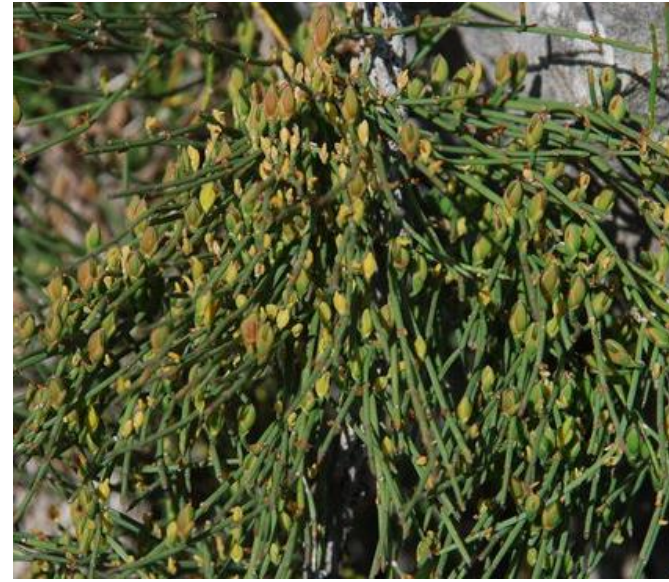

**Flora Catalana**

*Viu, gaudeix i aprèn amb la nostra flora*

<http://www.floracatalana.cat>

Clau dicotòmica  
del gènere

*Ephedra*

Lluís Vilar Sais  
Josep Gesti Perich

**1a.** Ramificacions de darrer ordre primes (0,6-1 mm); planta d'un verd viu, molt densa, no gaire fràgil ..... [E. nebrodensis](#) subsp. [nebrodensis](#)

**1b.** Ramificacions de darrer ordre més gruixudes; planta grisenca, no tan densa, fràgil ..... [2](#)

**2a.** Ramificacions de darrer ordre, en general de més d'1,5 mm; flors masc. amb 2-6 anteres; gàbul amb una grana de 8-9 mm, completament recoberta per un involucre de 3 parells de bràctees connates fins prop de l'àpex . . . . . [E. fragilis subsp. fragilis](#)