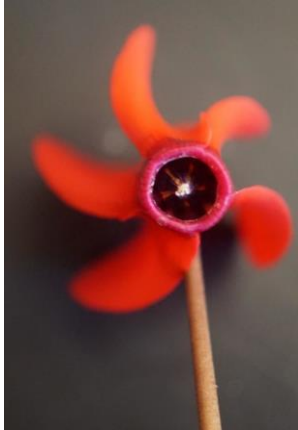

[Pl@ntNet Cyclamen persicum2](#) es de [Liliane Roubaudi](#) te llicència [CC BY-SA 4.0 DEED](#)