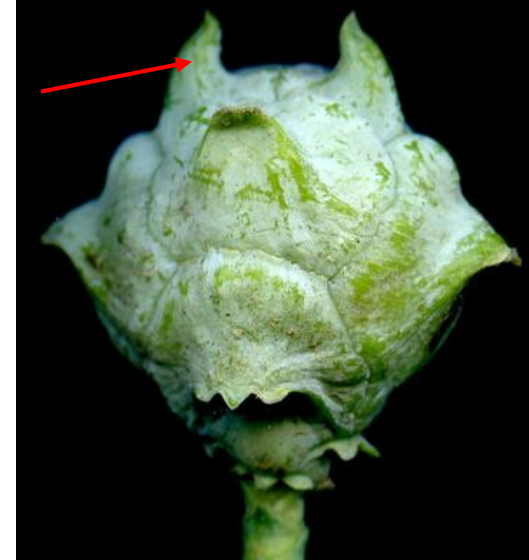

**Flora Catalana**

*Viu, gaudeix i aprèn amb la nostra flora*

<http://www.floracatalana.cat>

Clau dicotòmica  
del gènere

*Cupressus*

Lluís Vilar Sais  
Josep Gesti Perich

**1a.** Pinyes d'1-1,5 cm amb les **esquames** acabades en punta. Branques pèndules als extrems

..... [C. lusitanica](#)

**1b.** Pinyes de 2-4 cm amb les **esquames** només amb un mucró. Branques no pèndules ..... **2**

**2a.** Arbre de fullatge d'un verd blavós grisenc (color glauc) i puntejat de glàndules resinoses ..... [C. arizonica](#)

**2b.** Arbre de fulles verdes ..... [3](#)

**3a.** Arbre sovint de port columnar amb branques cilíndriques; part lliure de les fulles de 0,5-0,8 mm. Pinyes madures d'un marró gris ..... *C. sempervirens*

**3b.** Arbre sovint de de capçada oberta, branques rugoses i fulles d'un verd fosc que fan una dolça olor a llimona, amb la part lliure de les fulles de 0,7-1,5 mm. Pinyes madures d'un marró vermellós