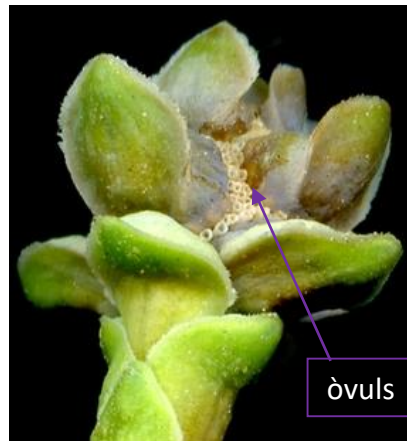

**Flora Catalana**

*Viu, gaudeix i aprèn amb la nostra flora*

<http://www.floracatalana.cat>

Clau dicotòmica  
del gènere

*Cupressus*

Lluís Vilar Sais  
Josep Gesti Perich

**1a.** Pinyes d'1-1,5 cm amb les **esquames** acabades en punta. Branques pèndules als extrems

..... [C. lusitanica](#)

**1b.** Pinyes de 2-4 cm amb les **esquames** només amb un mucró. Branques no pèndules ..... **2**

**2a.** Arbre de fullatge d'un verd blavós grisenc (color glauc) i puntejat de glàndules resinoses ..... [C. arizonica](#)

**2b.** Arbre de fulles verdes ..... [3](#)

**3a.** Arbre sovint de port columnar amb branques cilíndriques; part lliure de les fulles de 0,5-0,8 mm. Pinyes madures d'un marró gris ..... *C. sempervirens*