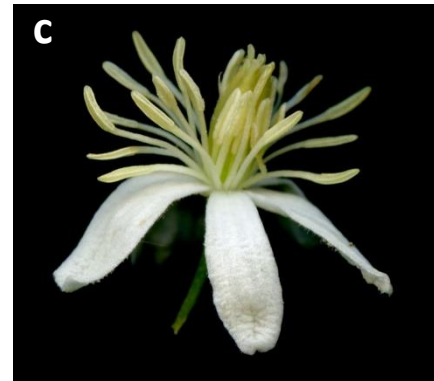

Flora Catalana

Viu, gaudeix i aprèn amb la nostra flora

<http://www.floracatalana.cat>

Clau dicotòmica
del gènere

Clematis

Pere Barnola Echenique
Joan Font García

1a. Tija fistulosa, erecta, herbàcia [a]; fulles de sabor fada [b]; tèpals únicament pilosos al marge [c] [C. recta](#)

1b. Tija plena, sarmentosa, llenyosa [a] ; fulles de sabor picant [b]; tèpals pilosos almenys pel costat extern [c] [2](#)

2a. Fulles pinnaticompostes [a]; folíols molt sovint dentato-lobulats, més rarament enters [b]; tèpals pilosos en ambdues superfícies [c]

..... [C. vitalba](#)

2b. Fulles 2-pinnaticompostes [a]; folíols enters, rarament 2-3-lobats [b]; tèpals glabres a l'interior [c] [C. flammula](#)