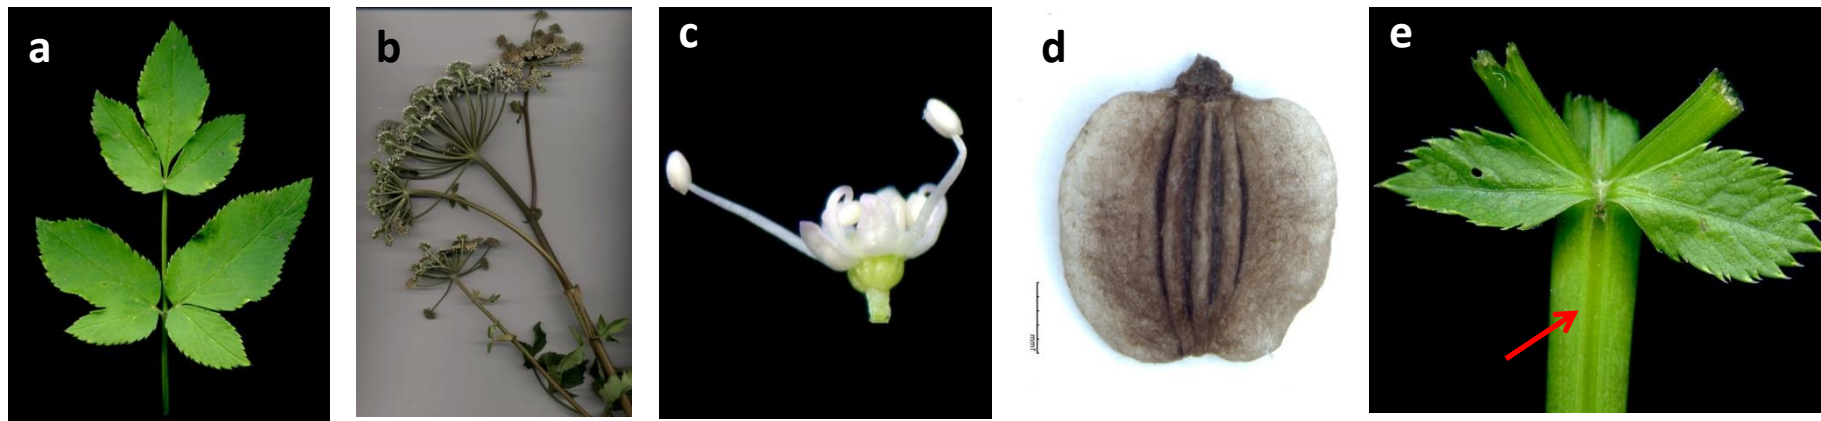

Flora Catalana

Viu, gaudeix i aprèn amb la nostra flora

<http://www.floracatalana.cat>

Clau dicotòmica
del gènere

Angelica

Pere Barnola Echenique
Joan Font Garcia

1a. Folíols no decurrents sobre el raquis o molt poc, els inferiors ordinàriament peciolulats [a]; radis poc desiguals entre ells [b]; pètals amb l'àpex erecte [c]; fruit de (3)4-5(6) mm [d]; pecíol canaliculat [e] [A. sylvestris](#)

1b. Folíols no peciolulats, els terminals acusadament decurrents sobre el raquis [a]; radis molt desiguals entre ells [b]; pètals amb l'àpex incurvat [c]; fruit de 7-8 mm [d]; pecíol cilíndric, no canaliculat [e] [A. razulii](#)