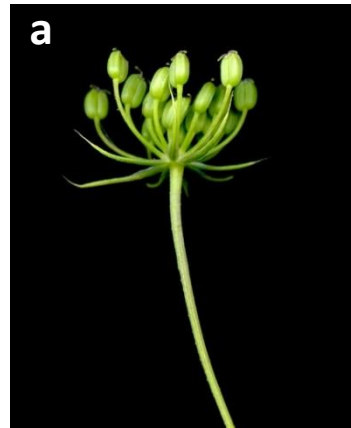

Flora Catalana

Viu, gaudeix i aprèn amb la nostra flora

<http://www.floracatalana.cat>

Clau dicotòmica
del gènere

Ammi

Pere Barnola Echenique
Joan Font Garcia

1a. Umbel·la fructífera amb el peduncle no engruixit sensiblement a la part superior i amb els radis tampoc no engruixits, \pm patents [a]; segments de les fulles inferiors més amples que els de les fulles superiors, i dentats [b]

..... [A. majus](#)

1b. Umbel·la fructífera amb el peduncle fortament engruït a la part superior i amb els radis \pm engruïxits, erectoconnivents [a]; fulles totes dividides en lacínies linears, enteres [b]