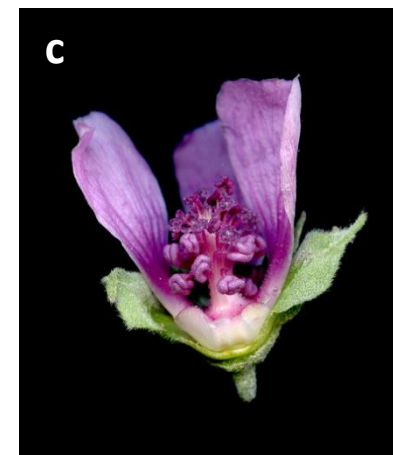

1a Fulles ovato-cordiformes (les superiors suborbiculars), lobades poc profundament [a]; planta erecta, densament tomentosa, grisenca [b]; mericarps pilosos [c] [*A. officinalis*](#)

1b Fulles, almenys les superiors, profundament palmatipartides o palmatisectes [a]; herba prostrada o ascendent, ± pubescent o hirsuta, però no densament tomentosa ni grisa [b]; mericarps glabres [c]..... [2](#)

2a Tija únicament amb pèls estel·lats [a]; herba perenne, correntment amb totes les fulles profundament dividides [b]; anteres purpúries [c]..... [A. cannabina](#)

2b Tija coberta de llargs pèls simples patents i de petits pèls aplicats [a]; herba anual, amb les fulles inferiors lobulades poc profundament o solament crenades [b]; anteres grogues [c]..... [A. hirsuta](#)