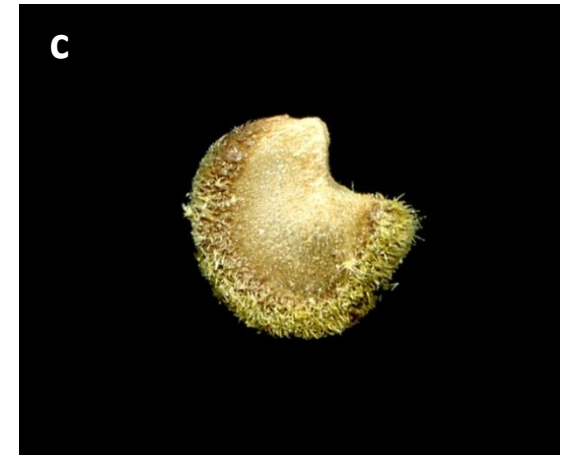

1a Fulles ovato-cordiformes (les superiors suborbiculars), lobades poc profundament [a]; planta erecta, densament tomentosa, grisenca [b]; mericarps pilosos [c] [*A. officinalis*](#)

1b Fulles, almenys les superiors, profundament palmatipartides o palmatisectes [a]; herba prostrada o ascendent, ± pubescent o hirsuta, però no densament tomentosa ni grisa [b]; mericarps glabres [c]..... [2](#)

2a Tija únicament amb pèls estel·lats [a]; herba perenne, correntment amb totes les fulles profundament dividides [b]; anteres purpúries [c]..... [A. cannabina](#)

2b Tija coberta de llargs pèls simples patents i de petits pèls aplicats [a]; herba anual, amb les fulles inferiors lobulades poc profundament o solament crenades [b]; anteres grogues [c]..... [A. hirsuta](#)