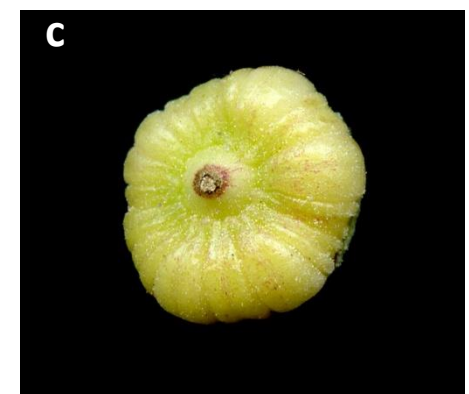

1a Fulles ovato-cordiformes (les superiors suborbiculars), lobades poc profundament [a]; planta erecta, densament tomentosa, grisenca [b]; mericarps pilosos [c] [*A. officinalis*](#)

1b Fulles, almenys les superiors, profundament palmatipartides o palmatisectes [a]; herba prostrada o ascendent, ± pubescent o hirsuta, però no densament tomentosa ni grisa [b]; mericarps glabres [c]..... [2](#)

2a Tija únicament amb pèls estel·lats [a]; herba perenne, correntment amb totes les fulles profundament dividides [b]; anteres purpúries [c]..... [A. cannabina](#)

2b Tija coberta de llargs pèls simples patents i de petits pèls aplicats [a]; herba anual, amb les fulles inferiors lobulades poc profundament o solament crenades [b]; anteres grogues [c]..... [A. hirsuta](#)