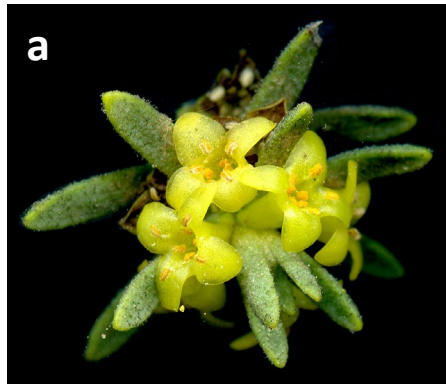

# TIMELEÀCIES

Javier Eusamio Rodríguez

**1a.** Fulles, almenys algunes, de més de 3 cm . . . . [Daphne](#)

**1b.** Fulles totes menys de 3 cm . . . . . [2](#)

**2a.** Flors verdoses o groguenques, poc vistoses, disposades en petits fascicles axil·lars [a]; segments del periant d'1-2,5 mm [b]; fruit sec (núcula) [c] ..... [Thymelaea](#)

**2b.** Flors de color de rosa o blanques, vistoses, flairoses, en fascicles axil·lars o en inflorescències terminals [a]; segments del periant de 2-7 mm [b]; fruit carnós (drupa) [c] ..... [Daphne](#)