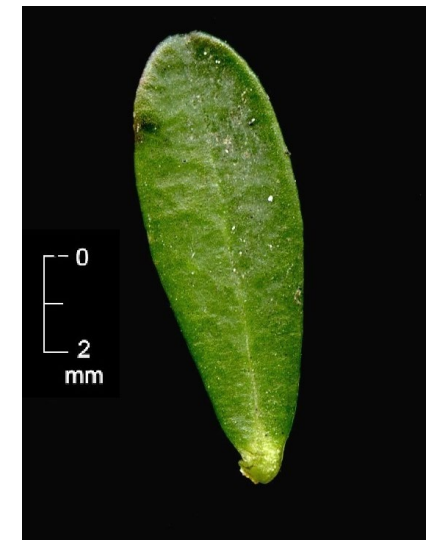

# TIMELEÀCIES

Javier Eusamio Rodríguez

**1a.** Fulles, almenys algunes, de més de 3 cm . . . . [Daphne](#)

**1b.** Fulles totes menys de 3 cm . . . . . [2](#)

**2a.** Flors verdoses o groguenques, poc vistoses, disposades en petits fascicles axil·lars [a]; segments del periant d'1-2,5 mm [b]; fruit sec (núcula) [c] ..... [Thymelaea](#)

**2b.** Flors de color de rosa o blanques, vistoses, flairoses, en fascicles axil·lars o en inflorescències terminals [a]; segments del periant de 2-7 mm [b]; fruit carnós (drupa) [c] ..... [Daphne](#)