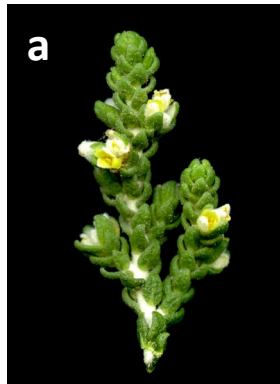

# TIMELEÀCIES

Javier Eusamio Rodríguez

**1a.** Fulles, almenys algunes, de més de 3 cm . . . . [Daphne](#)

**1b.** Fulles totes menys de 3 cm . . . . . [2](#)

**2a.** Flors verdoses o groguenques, poc vistoses, disposades en petits fascicles axil·lars [a]; segments del periant d'1-2,5 mm [b]; fruit sec (núcula) [c] ..... [Thymelaea](#)

**2b.** Flors de color de rosa o blanques, vistoses, flairoses, en fascicles axil·lars o en inflorescències terminals [a]; segments del periant de 2-7 mm [b]; fruit carnós (drupa) [c] ..... [Daphne](#)