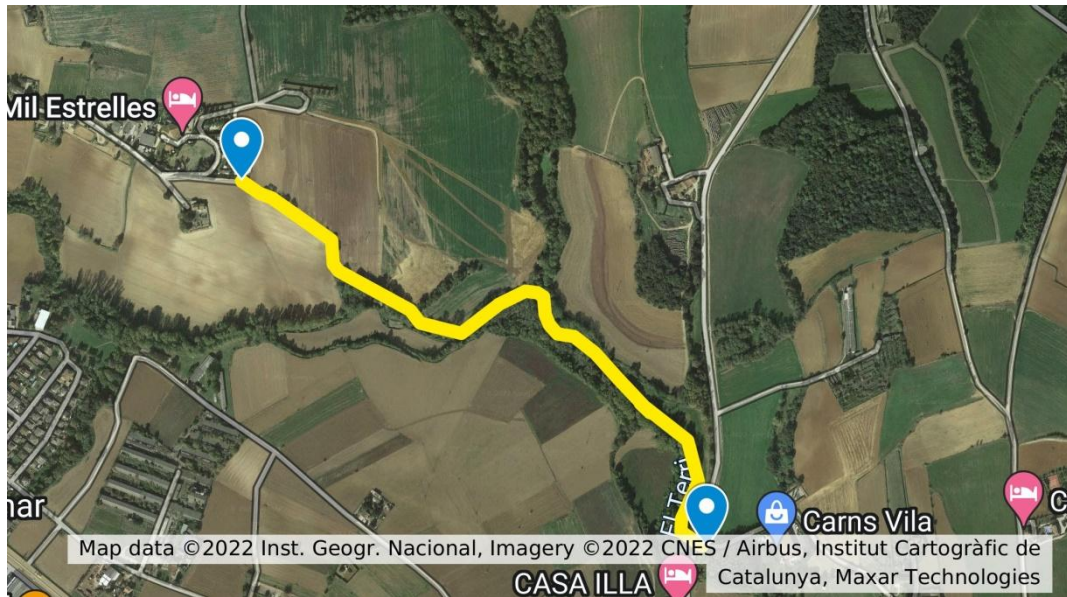

Sortida botànica a Cornellà del Terri

Data: dissabte 30 de abril

Hora: 10 h.

Durada: 2.30 h.

Participans: 17 pax

Llista plantes observades

- 1-. *Lamium flexuosum* [ortiga blanca]
- 2-. *Urtica dioica* [ortiga]
- 3-. *Chelidonium majus* [herba berruguera]
- 4-. *Silene latifolia* [alfàbrega de ca]
- 5-. *Euonymus europaeus* [boneter]
- 6-. *Arctium minus* [llepassa]
- 7-. *Galium aparine* [apegalós]
- 8-. *Sambucus nigra* [saüc]
- 9-. *Bryonia cretica* subsp. *dioica* [carbassina]
- 10-. *Humulus lupulus* [llúpol]
- 11-. *Vitis riparia* [vinya americana]