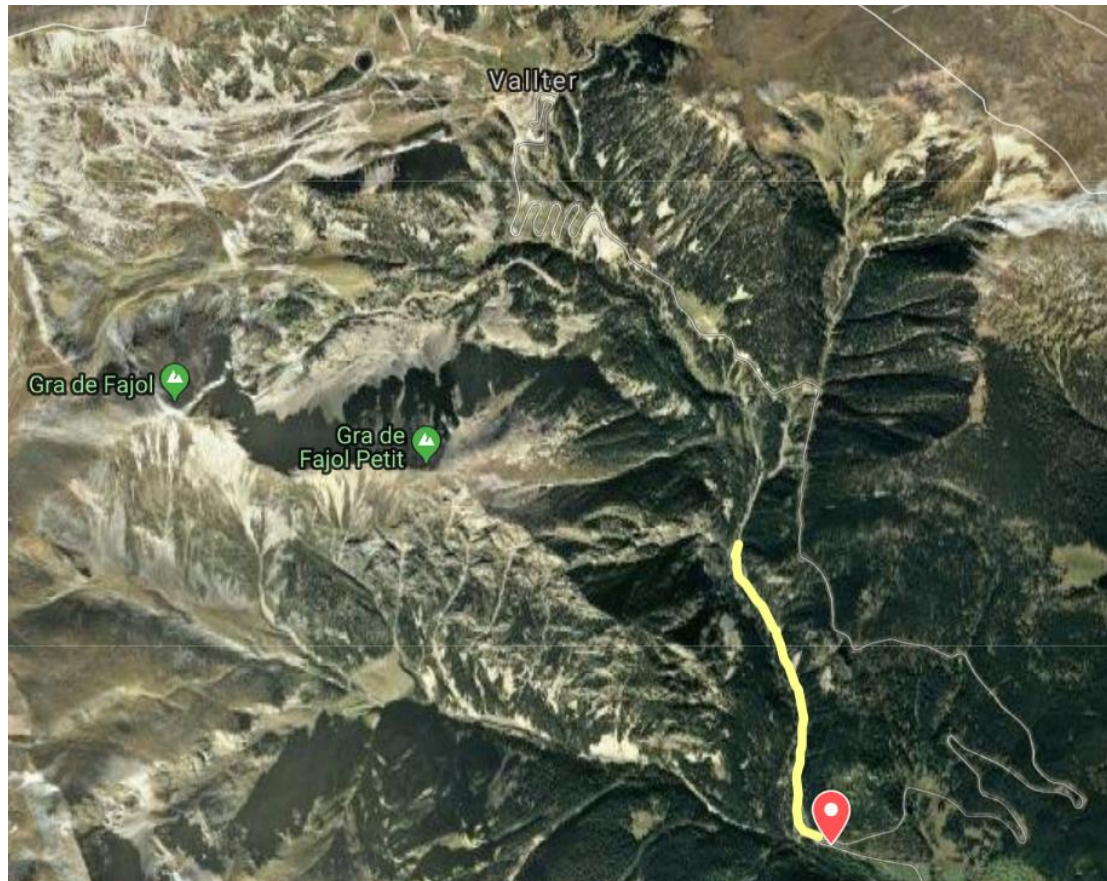

Passejada botànica pel camí vell de Ulldeter [GR11/GR-210], entre el Pla de la Molina i els Aigots dels Hospitalets (Setcases, Ripollès)

Data: dissabte 6 de juliol de 2019

Llocs de trobada: Banyoles 8:14h, Setcases: 9:15h

Durada: 6h

1. ***Abies alba*** [avet]; fam. de les pinàcies
2. ***Achillea millefolium*** [milfulles]; fam. de les Compostes (Asteràcies)
3. ***Adenostyles alliariae*** subsp. ***alliariae*** [adenostil]; fam. de les Compostes (Asteràcies)
4. ***Ajuga pyramidalis*** [búgula piramidal]; fam. de les Labiades (Lamiàcies)
5. ***Alchemilla vulgaris*** subsp. ***xanthochlora*** [herba botera]; fam. de les Rosàcies
6. ***Anemone alpina*** subsp. ***apiifolia*** [pulsatil-la groga, flor de Sant Pere]; fam. de les Ranunculàcies
7. ***Anemone hepatica*** [herba fetgera]; fam. de les Ranunculàcies
8. ***Angelica sylvestris*** [angèlica borda]; fam. de les Umbel·líferes (Apiàcies)
9. ***Antennaria dioica*** [pota de gat]; fam. de les Compostes (Asteràcies)
10. ***Anthemis cretica*** subsp. ***carpatica*** [margarida de muntanya]; fam. de les Compostes (Asteràcies)
11. ***Anthoxanthum odoratum*** [gram d'olor]; fam. de les Gramínies (Poàcies)
12. ***Anthriscus sylvestris*** [cerfull bord]; fam. de les Umbel·líferes (Apiàcies)
13. ***Anthyllis vulneraria*** subsp. ***sampaioana*** [vulnerària]; fam. de les Papilionàcies (Fabàcies)
14. ***Aquilegia vulgaris*** [corniol]; fam. de les Ranunculàcies
15. ***Armeria alliacea*** subsp. ***plantaginea*** [candeles, gasó]; fam. de les Plumbaginàcies